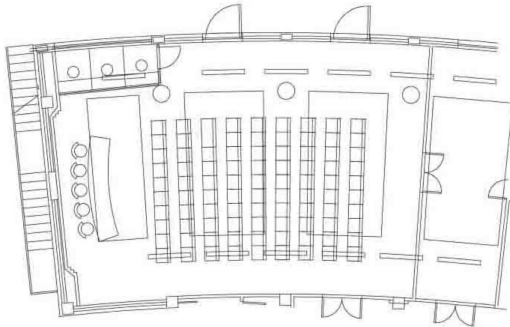

ACCADEMIA PALACE HOTEL ★ ★ ★ ★

Sale meeting Meeting rooms

**ATTREZZATURE DI BASE
 BASIC EQUIPMENT**

- *Acqua minerale / Mineral water
- *Cabina di regia / Control room
- *Cancelleria / Stationery
- *Internet ads / Internet wifi
- *Lavagna fogli mobili / Flipchart
- *Lavagna luminosa / Overhead projector
- *Microfoni e amplificazioni /
Microphones and loudspeakers
- *Schermo / Screen
- *Schermo Gigante / Wide Screen

**ATTREZZATURE A RICHIESTA
 EQUIPMENT ON REQUEST**

- *Registrazione audio-video / Audio-video Recording
- *Videoproiettore / Videoprojector

| | Dimensione mt. Size mt. | Superficie mq. Area sq. | Luce naturale Natural Light | Tavolo a "U" "U" Shape | Tavolo unico Single desk | Banchi scuola Schoolroom | Teatro Theatre Style |
|-----------------|----------------------------|----------------------------|--------------------------------|---------------------------|-----------------------------|-----------------------------|-------------------------|
| | | | | | | | |
| GALILEO | 2,70X18X8 | 144 | ● | 60 | 80 | 80 | 160 |
| MARCONI | 2,70X6,5X5,5 | 36 | ● | 16 | 16 | 16 | 25 |
| LEONARDO | 2,70X9X4,7 | 42 | ● | 20 | 20 | 20 | 30 |